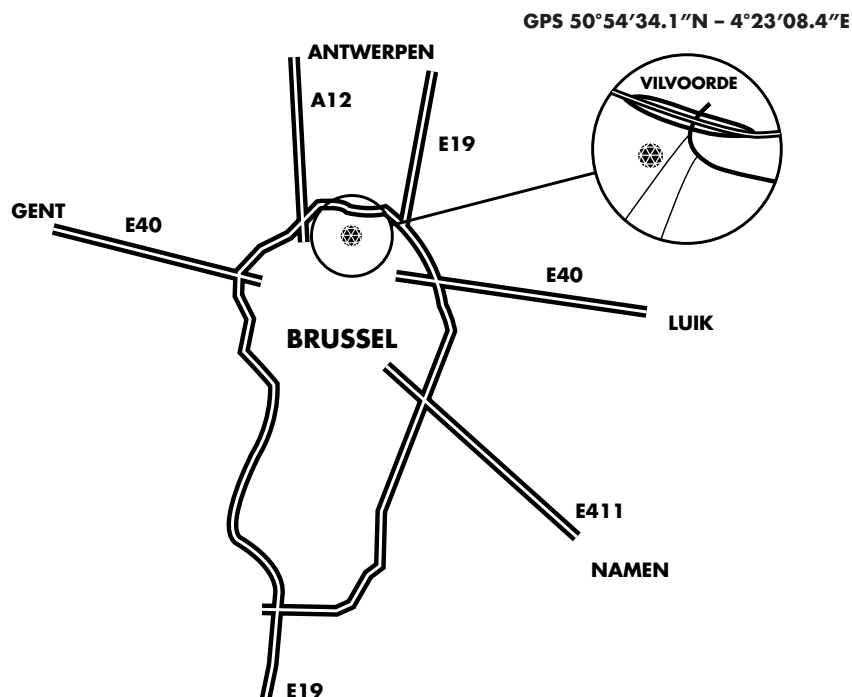

ROUTEBESCHRIJVING

KOMENDE VAN BREDA - ANTWERPEN

Volg de E19 richting Brussel. Neem NIET de afrit Vilvoorde, maar volg richting "Gent". U komt dan op de Brusselse Ring. Neem afrit nr 6 – Militair Hospitaal. Volg de rotonde, daarna even rechtdoor om vervolgens rechtsaf de Indringingsweg in te rijden. Living Tomorrow bevindt zich aan uw rechterkant op 200 m.

KOMENDE VAN GENT

Volg "Zaventem". U komt dan op de Brusselse ring. Neem afrit 6 – Militair Hospitaal. Aan het einde van de afrit, sla rechtsaf, daarna meteen naar rechts (Indringingsweg).

Living Tomorrow bevindt zich aan uw rechterkant op 200 m.

Living Tomorrow beschikt over een ruime parking achteraan de gebouwen.

OPENBAAR VERVOER

Neem de trein tot het station van Vilvoorde. Neem bus 820. Deze stopt ter hoogte van Living Tomorrow (halte Living Tomorrow).