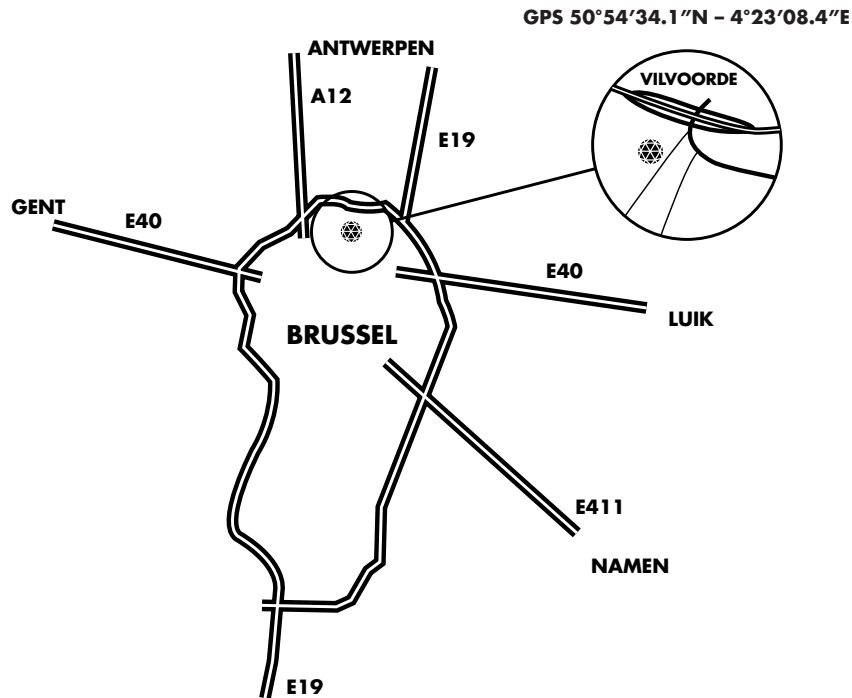

ROUTEBESCHRIJVING

KOMENDE VAN BREDA - ANTWERPEN

Volg de E19 richting Brussel. Neem NIET de afrit Vilvoorde, maar volg richting "Gent". U komt dan op de Brusselse Ring. Neem afrit nr 6 – Militair Hospitaal. Volg de rotonde, daarna even rechtdoor om vervolgens rechtsaf de Indringingsweg in te rijden. Living Tomorrow bevindt zich aan uw rechterkant op 200 m.

KOMENDE VAN GENT

Volg "Zaventem". U komt dan op de Brusselse ring. Neem afrit 6 – Militair Hospitaal. Aan het einde van de afrit, sla rechtsaf, daarna meteen naar rechts (Indringingsweg).

Living Tomorrow bevindt zich aan uw rechterkant op 200 m.

Living Tomorrow beschikt over een ruime parking achteraan de gebouwen.

OPENBAAR VERVOER

Neem de trein tot het station van Vilvoorde. Neem bus 820. Deze stopt ter hoogte van Living Tomorrow (halte Living Tomorrow).